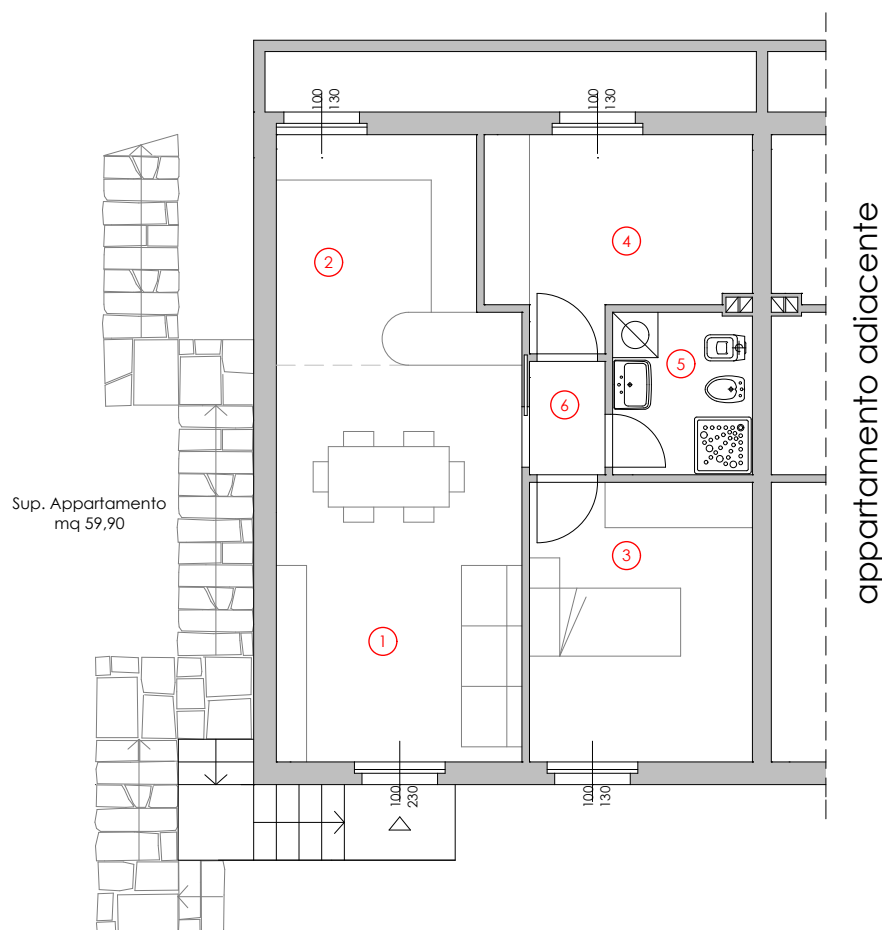

# Comune di Tignale (Bs) località graino

## APPARTAMENTO 3

## PIANO SECONDO LIVELLO

① Soggiorno  
s.p. mq 17,06  
s.f. mq 2,30  
r.a.i. 1/7,4

② Cottura  
s.p. mq 8,50  
s.f. mq 1,30

③ Camera  
s.p. mq 10,90  
s.f. mq 1,30  
r.a.i. 1/8

④ Camera  
s.p. mq 8,60  
s.f. mq 1,30  
r.a.i. 1/6,6

⑤ Bagno  
s.p. mq 4,00

⑥ Dis.  
s.p. mq 1,50